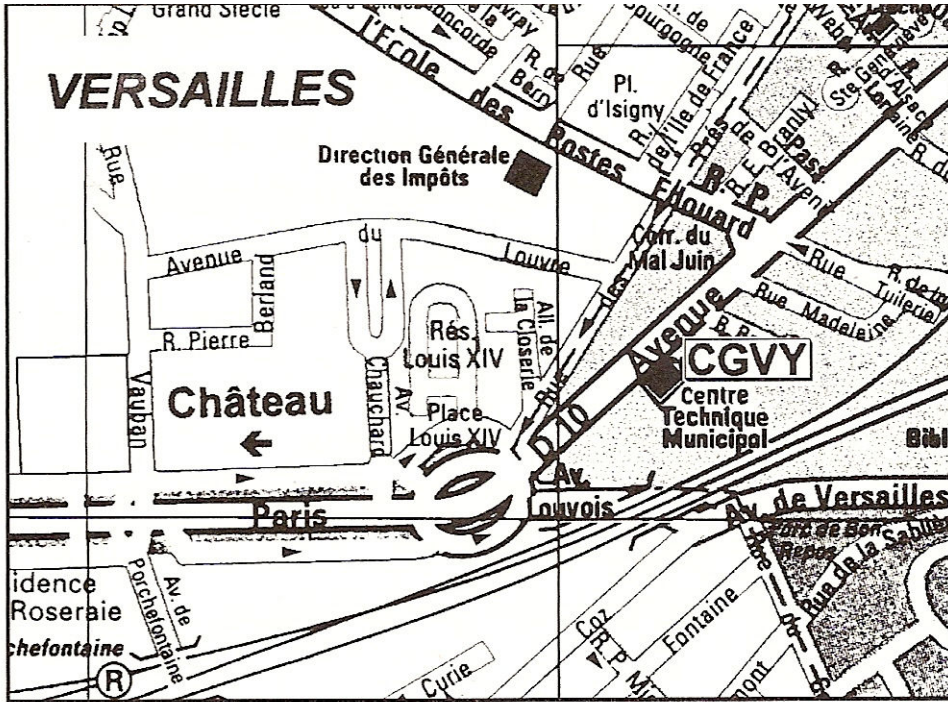

Accès au centre de documentation généalogique de Viroflay

CERCLE GÉNÉALOGIQUE DE VERSAILLES ET DES YVELINES
183, avenue du Général Leclerc – 78220 - Viroflay

>> Sente de l'ancienne cascade

>> Entrée / Parking du bâtiment des services techniques

POLICE

<= Paris

183, avenue du Général Leclerc

=>Versailles